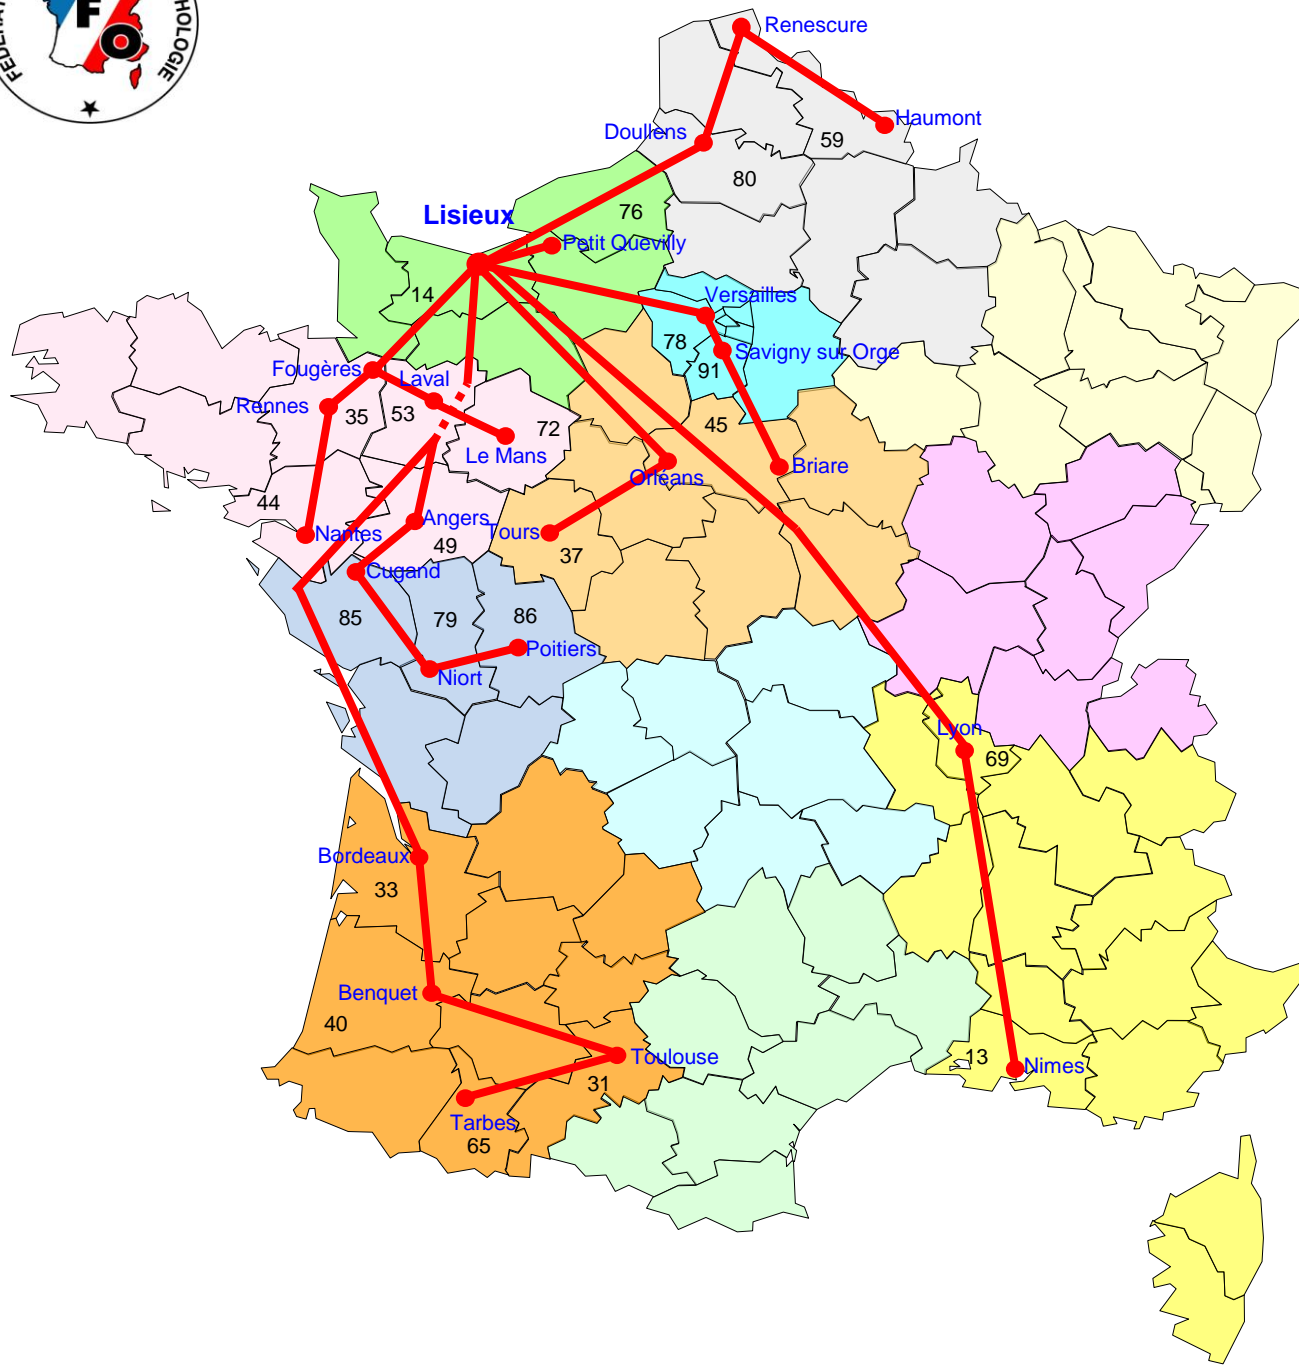

Convoyage du Championnat de France 2009 à Lisieux

● Points de ramassage (Villes)

Haumont-Renescure-Doullens

Contacts: Philippe Demoustier 03.61.99.85.07
Marcel Delbecque 03.28.49.82.72

Briare-Savigny sur Orge-Versailles

Nantes-Rennes-Fougères

Contact: Jean-Jacques Domengé 02.40.50.03.32

Le Mans- Laval- Fougères

Contact: Jean-Michel Népote-Cit 02.43.42.04.02
06.88.16.23.90

Tarbes-Toulouse-Benquet-Bordeaux

Contact: Solange Lefèvre 06.60.34.33.47